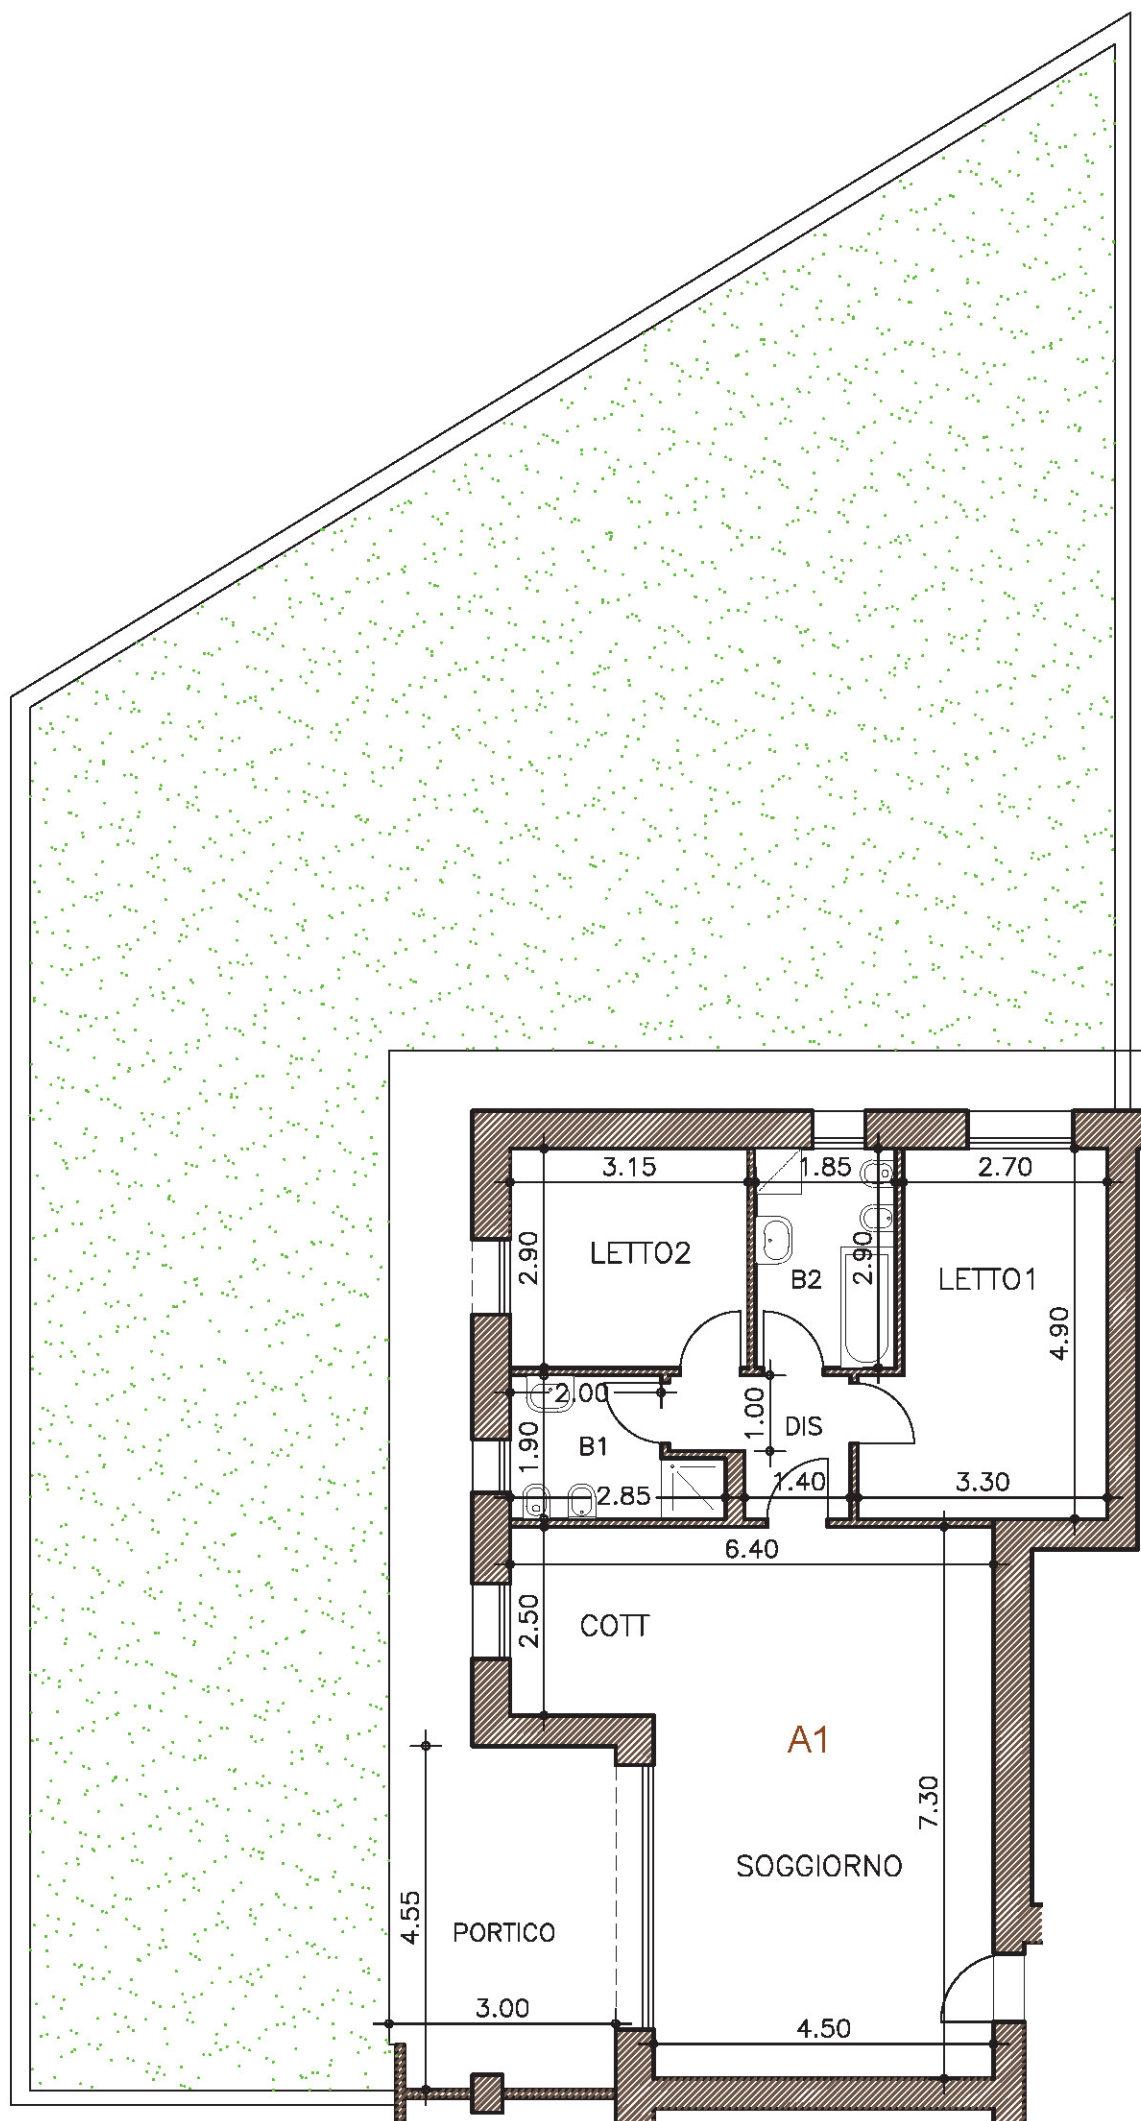

Appartamento

A1

Edificio A
Piano Terra

m² SUPERFICIE COMMERCIALE
TOTALE: 124,77 mq.

Abitazione: 92,60mq.

Portici: 30,96 mq.

Giardino: 205,94 mq.

Cantina: 10,5 mq.

 BAGNI: 2

 LOCALI: 3

 VENTILAZIONE
MECCANICA

 PANNELLI
FOTOVOLTAICI

 ISOLAMENTO
ACUSTICO

 RISCALDAMENTO
A PAVIMENTO

 POMPA DI CALORE
AUTONOMA

 TECNOLOGIA
INTEGRATA